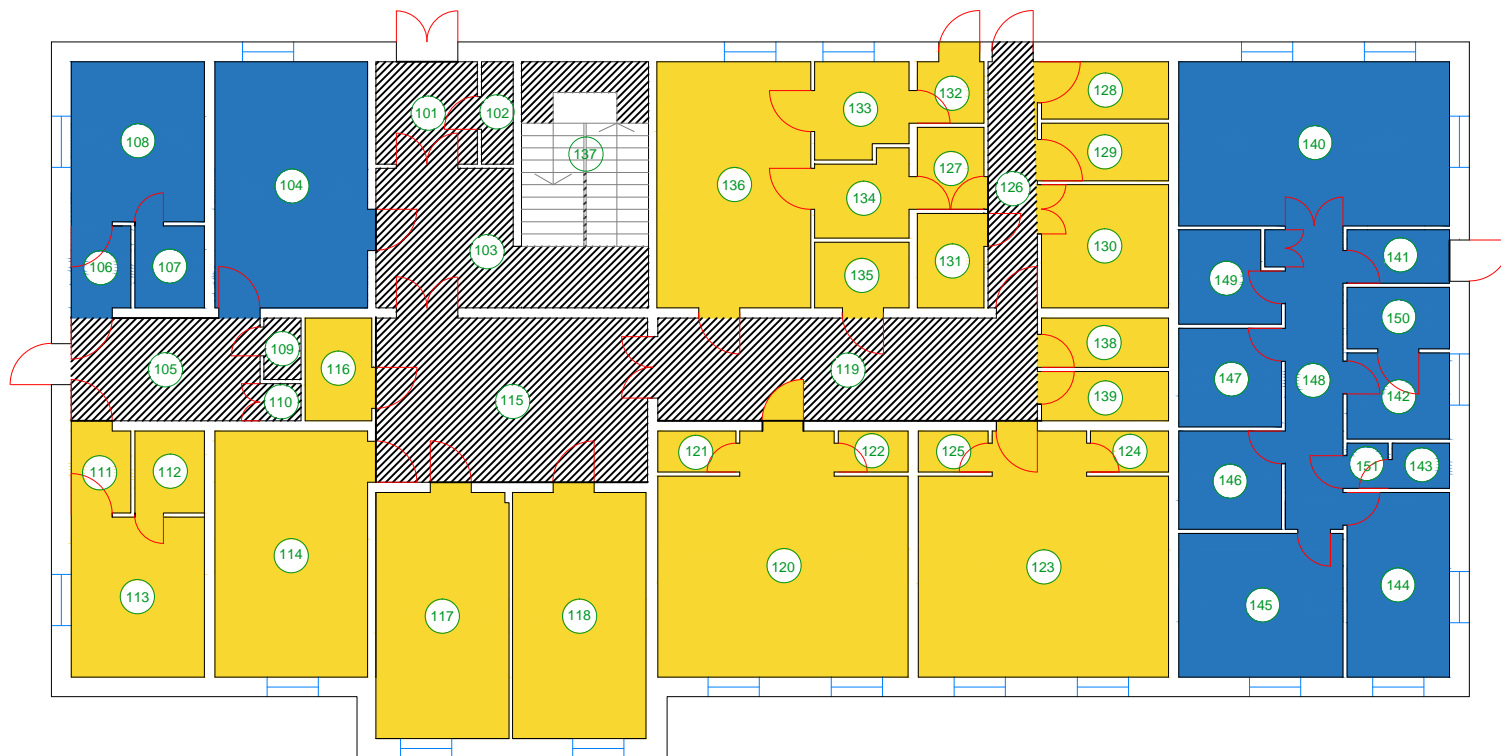

TAMMSAARE 70, PÄRNU PPA KORDON, I KORRUS

Legend

-  Ühiskasutatav
-  PPA
-  SMIT